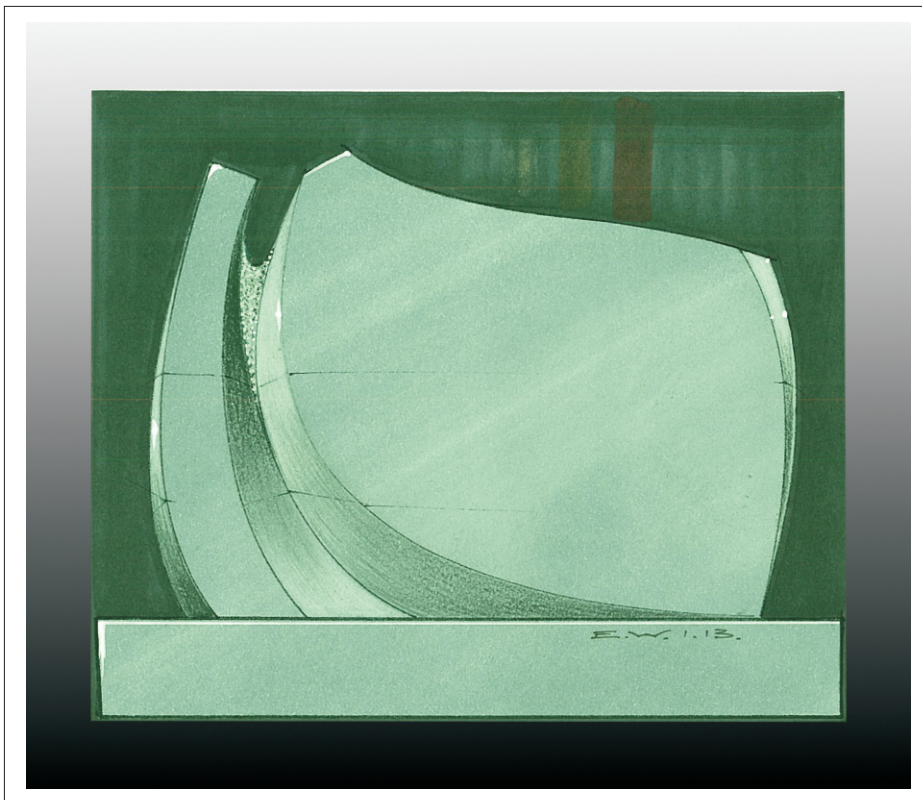

MODELL
SV 303 - 7