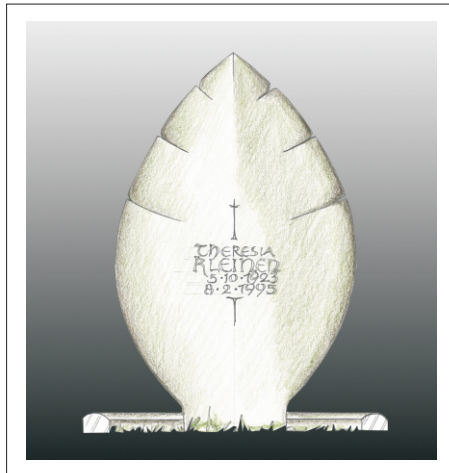

ENV ENA
Natursteine

STONE VISION®
Grabmallösungen

MODELL
SV 081 - 9

HIMALAYA