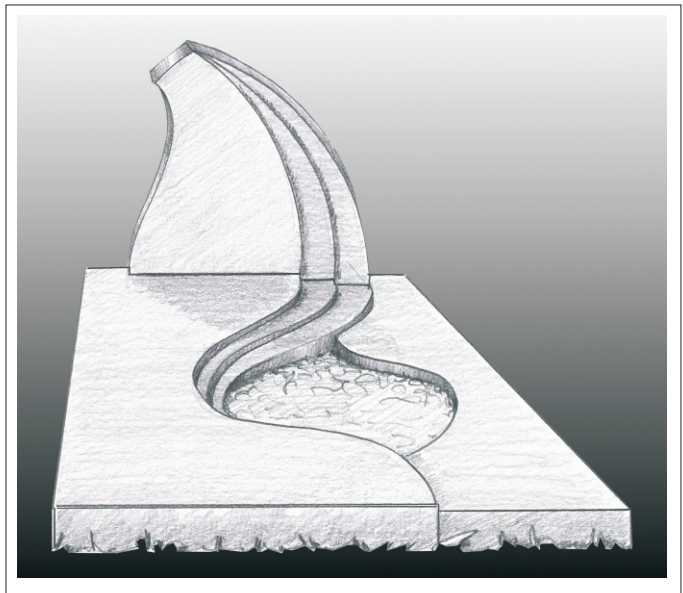

ENV ENA
Natursteine

STONE VISION®
Grabmallösungen