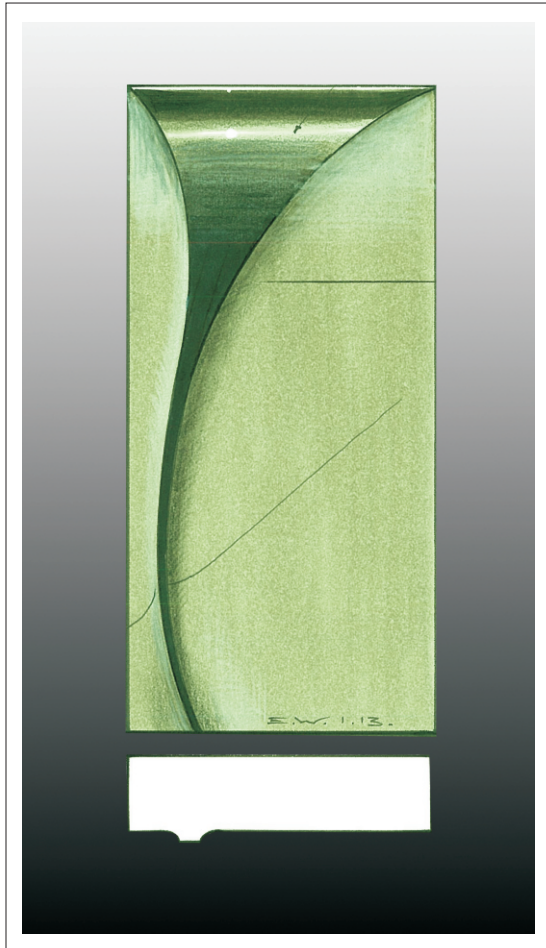

MODELL
SV 310 - 7

MODELL
SV 308 - 7