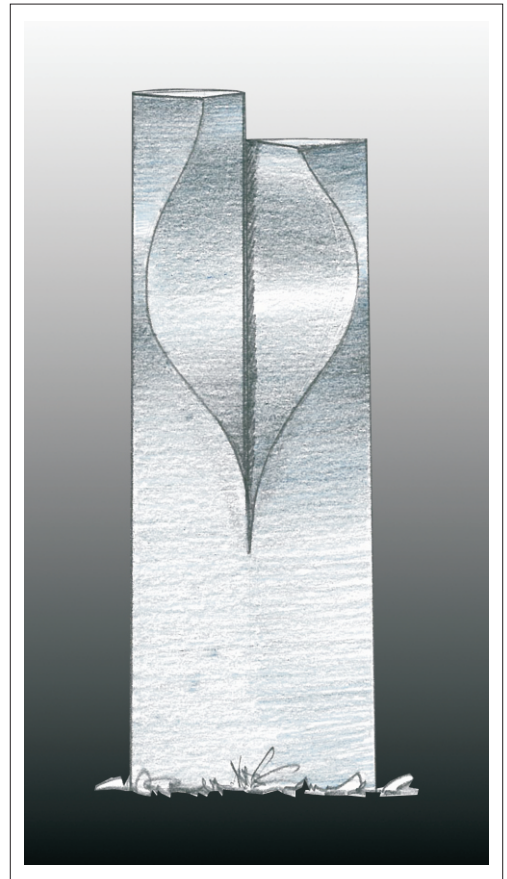

ENV ENA
Natursteine

STONE VISION®
Grabmallösungen

**MODELL
SV 239 - 8**

ENV-ENA GmbH & Co.KG
Natursteine und Dienstleistungen
Dechant-Deckers-Strasse 11 52249 Eschweiler
Tel. 0049 2403 87680
Fax 0049 2403 876844