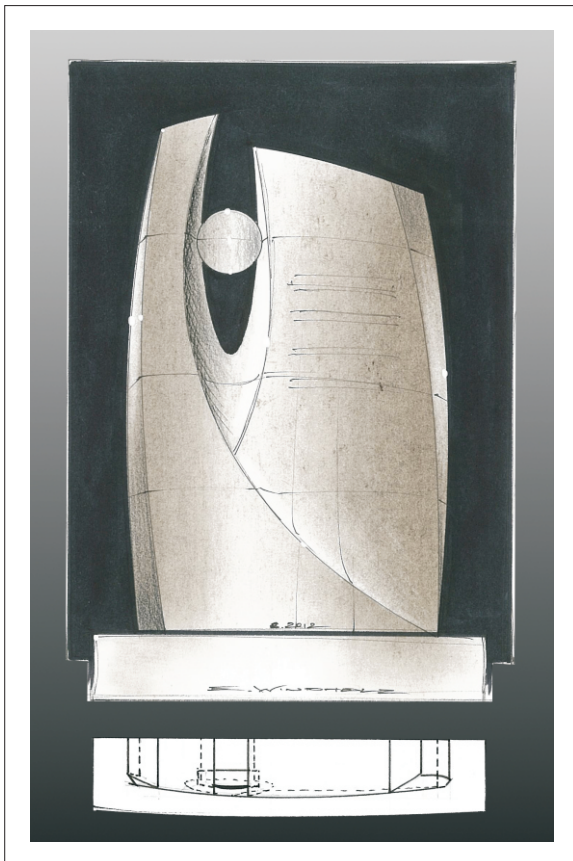

ENV ENA
Natursteine

STONE VISION®
Grabmallösungen

MODELL
SV 294 - 8

INDISCH
AURORA

MODELL
SV 295 - 8

INDIAN
BLACK

ENV-ENA GmbH & Co.KG
Natursteine und Dienstleistungen
Dechant-Deckers-Strasse 11 52249 Eschweiler
Tel. 0049 2403 87680
Fax 0049 2403 876844