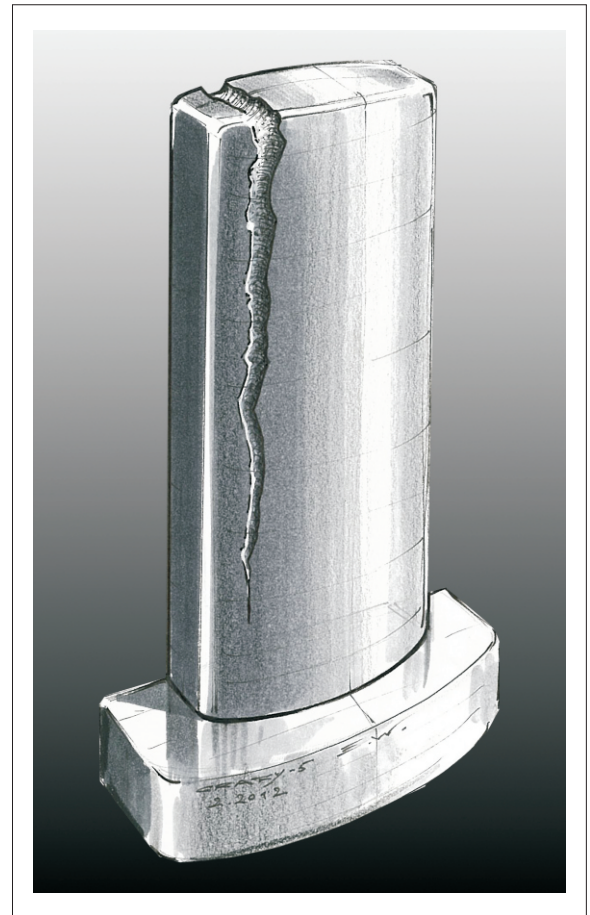

ENV ENA
Natursteine

STONE VISION®
Grabmallösungen

MODELL
SV 294 - 8

INDISCH
AURORA

MODELL
SV 295 - 8

INDIAN
BLACK

ENV-ENA GmbH & Co.KG
Natursteine und Dienstleistungen
Dechant-Deckers-Strasse 11 52249 Eschweiler
Tel. 0049 2403 87680
Fax 0049 2403 876844