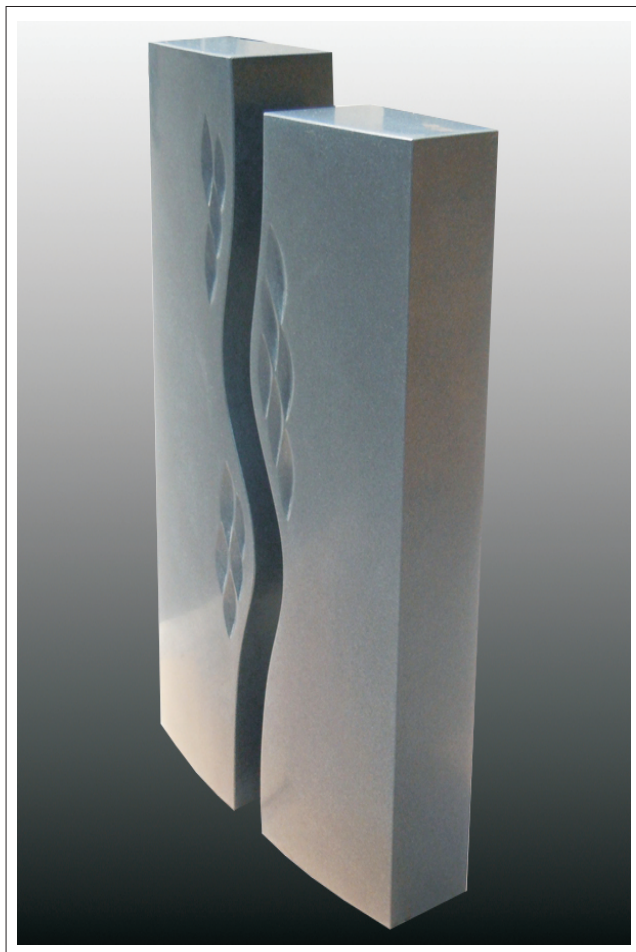

ENV ENA
Natursteine

STONE VISION®
Grabmallösungen

ENV-ENA GmbH & Co.KG
Natursteine und Dienstleistungen
Dechant-Deckers-Strasse 11 52249 Eschweiler
Tel. 0049 2403 87680
Fax 0049 2403 876844