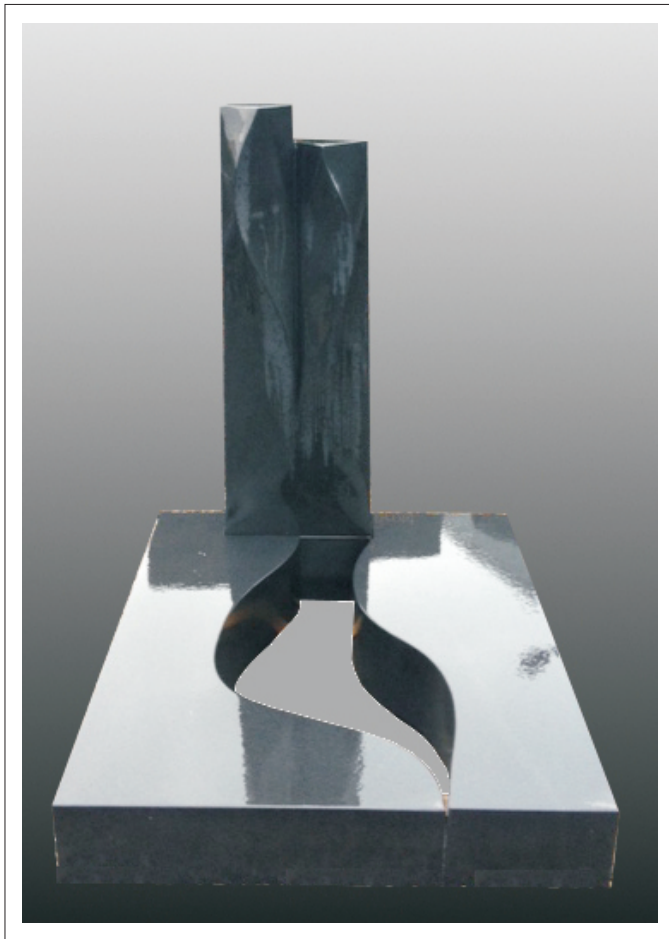

**MODELL
SV 2311 - 6**

ENV ENA
Natursteine

STONE VISION®
Grabmallösungen

**MODELL
SV 239 - 8**

ENV-ENA GmbH & Co.KG
Natursteine und Dienstleistungen
Dechant-Deckers-Strasse 11 52249 Eschweiler
Tel. 0049 2403 87680
Fax 0049 2403 876844