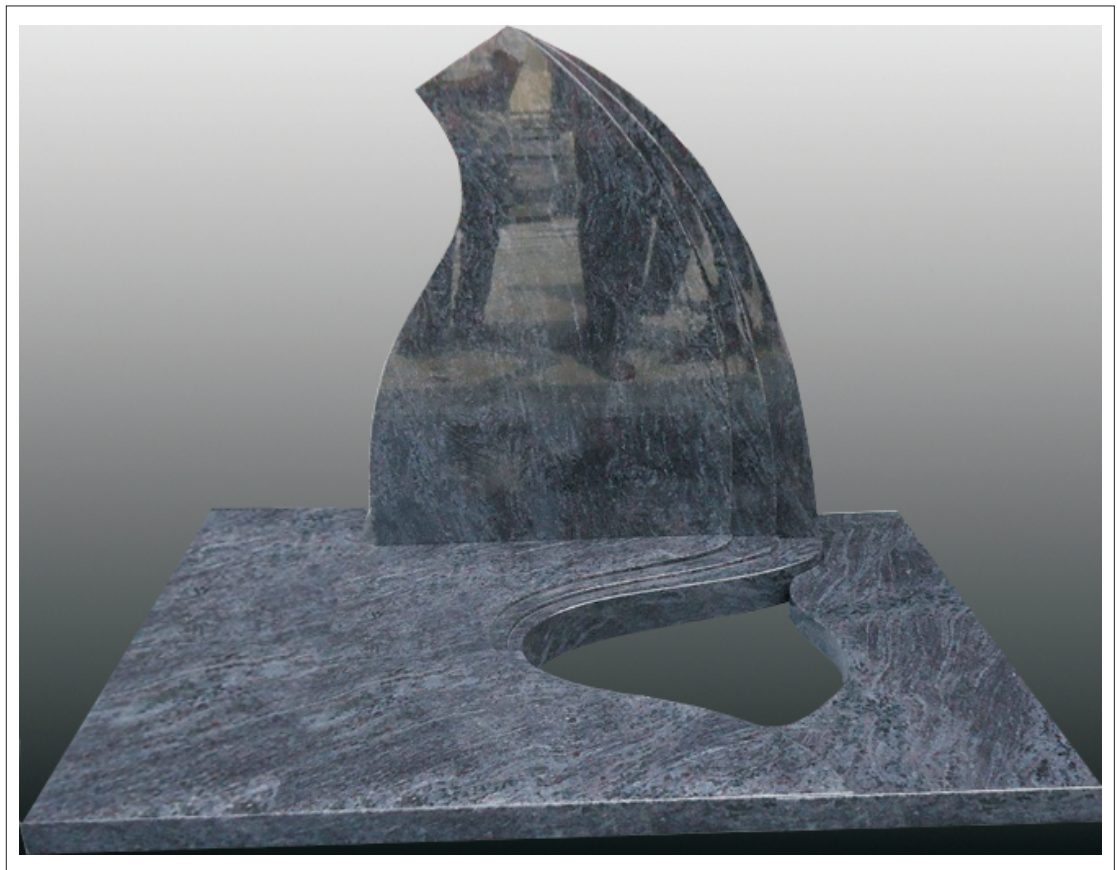

ENV ENA
Natursteine

STONE VISION®
Grabmallösungen

ENV-ENA GmbH & Co.KG
Natursteine und Dienstleistungen
Dechant-Deckers-Strasse 11 52249 Eschweiler
Tel. 0049 2403 87680
Fax 0049 2403 876844